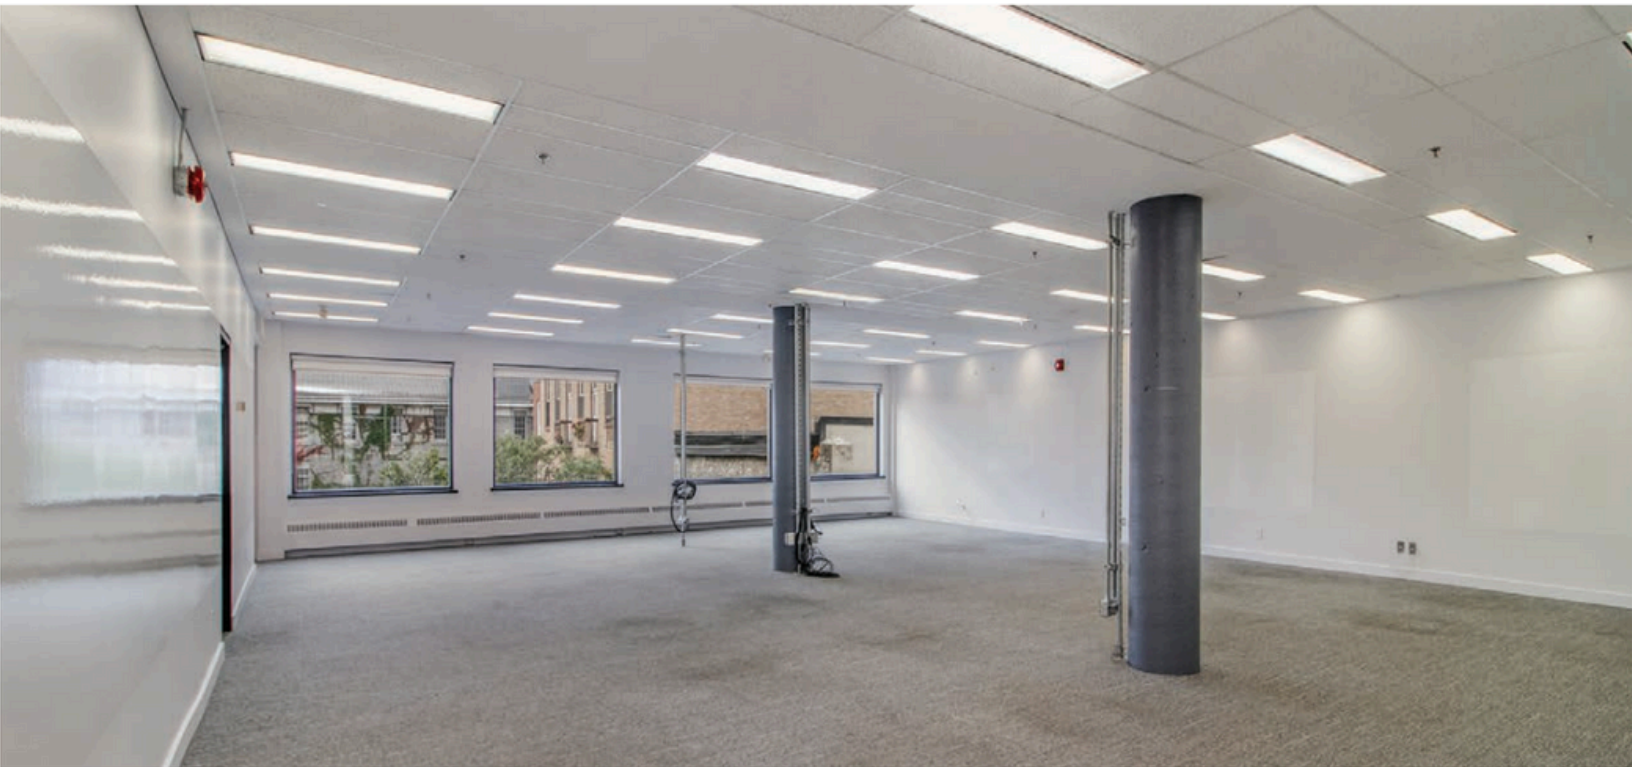

COMMISSION DE LA CAPITALE NATIONALE
NATIONAL CAPITAL COMMISSION

<https://ccn-ncc.gc.ca/traiter-avec-nous>

leasing-location@ncc-ccn.ca