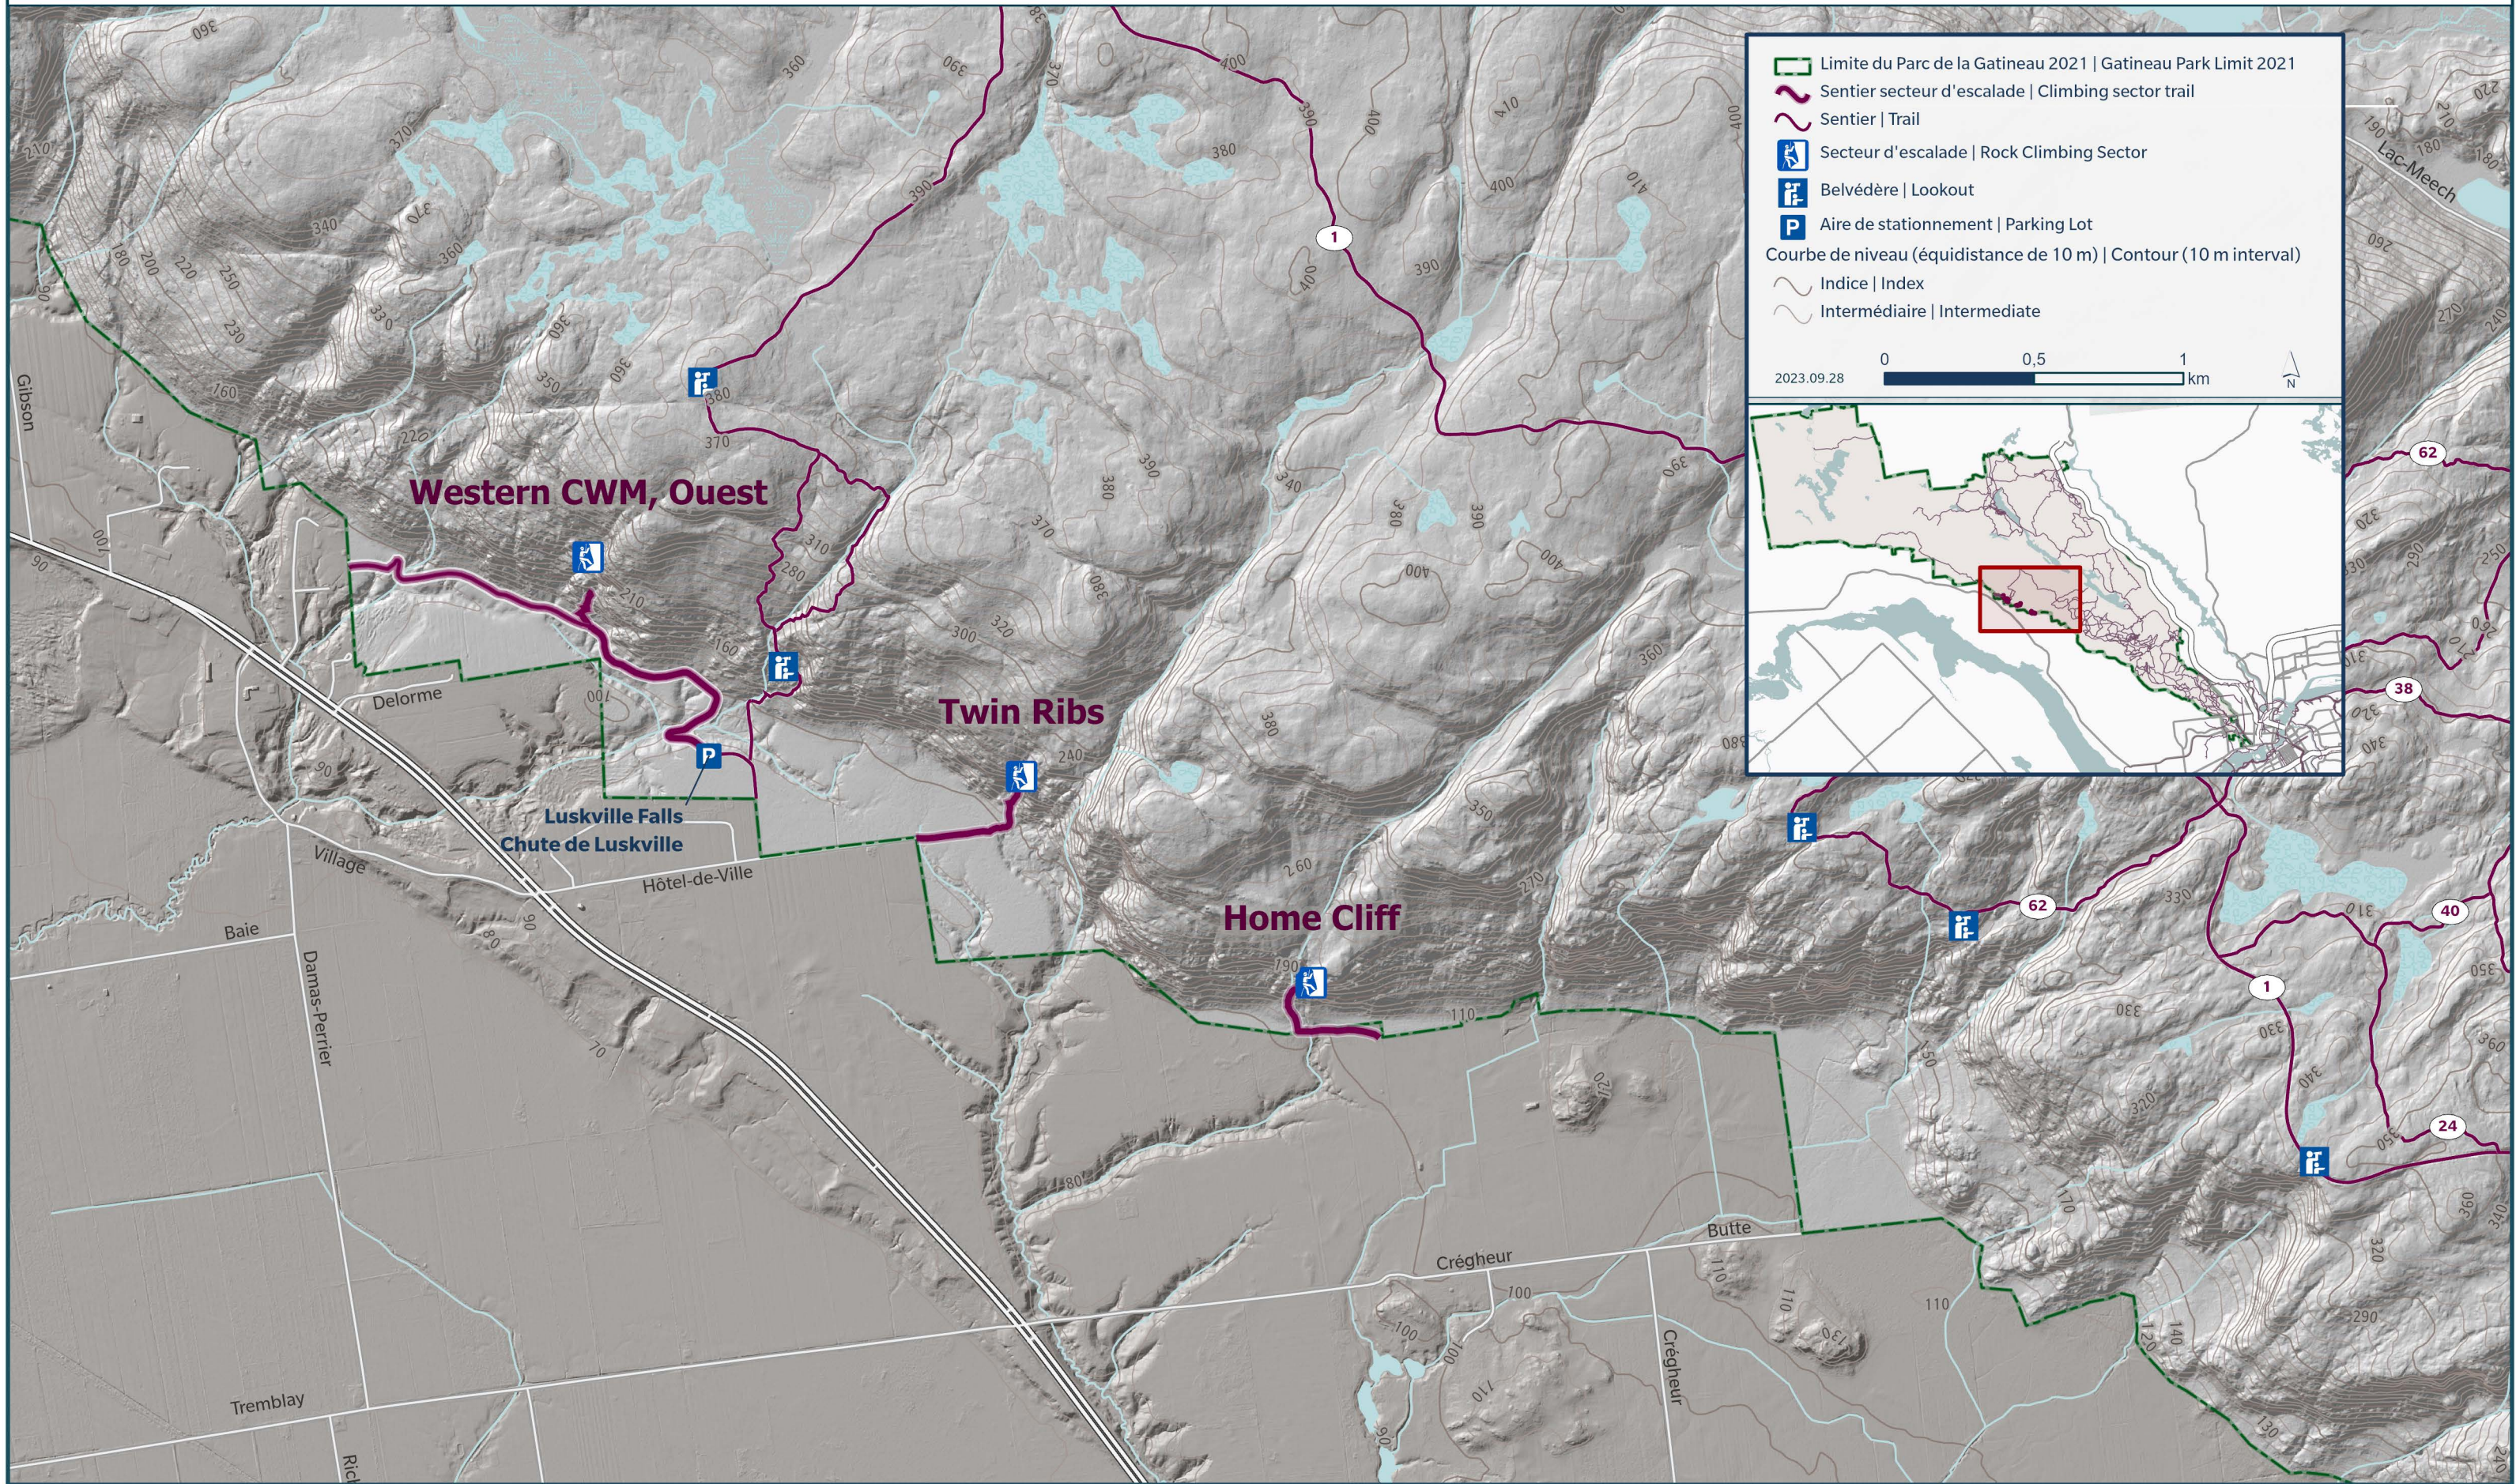

Secteurs officiels d'escalade | Official Rock Climbing Sectors

- Limite du Parc de la Gatineau 2021 | Gatineau Park Limit 2021
- Sentier secteur d'escalade | Climbing sector trail
- Sentier | Trail
- Secteur d'escalade | Rock Climbing Sector
- Belvédère | Lookout
- Aire de stationnement | Parking Lot

Courbe de niveau (équidistance de 10 m) | Contour (10 m interval)

- Indice | Index
- Intermédiaire | Intermediate

2023.09.28

0 0,5 1 km